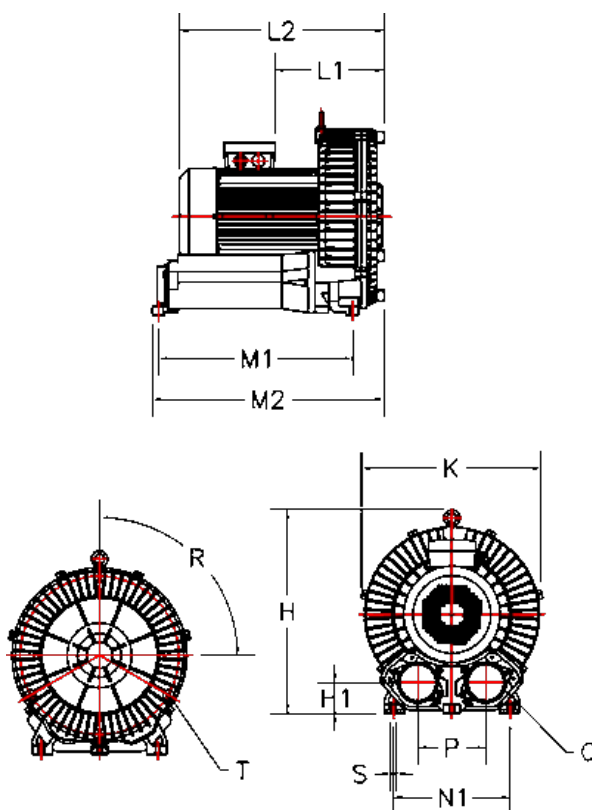

Varenummer: 276103290901  
 Beskrivelse: KLEEblower KB329L 0,9/1,1 kW  
 3x230/400V 50/60Hz Enkeltkammer

## Mål

H = 301	N1 = 225
H1 = 45	P = 115
K = 285	Q = 2-PF 1 1/2" (NPT 1 1/2")
L1 = 111	R (grader) = 3x120
L2 = 264	S = 4 x Ø12
M1 = 90	Støjniveau dB 50/60Hz = 63/64
M2 = 265	T = 3 - M6X1 - 15 dyb
N = 257	